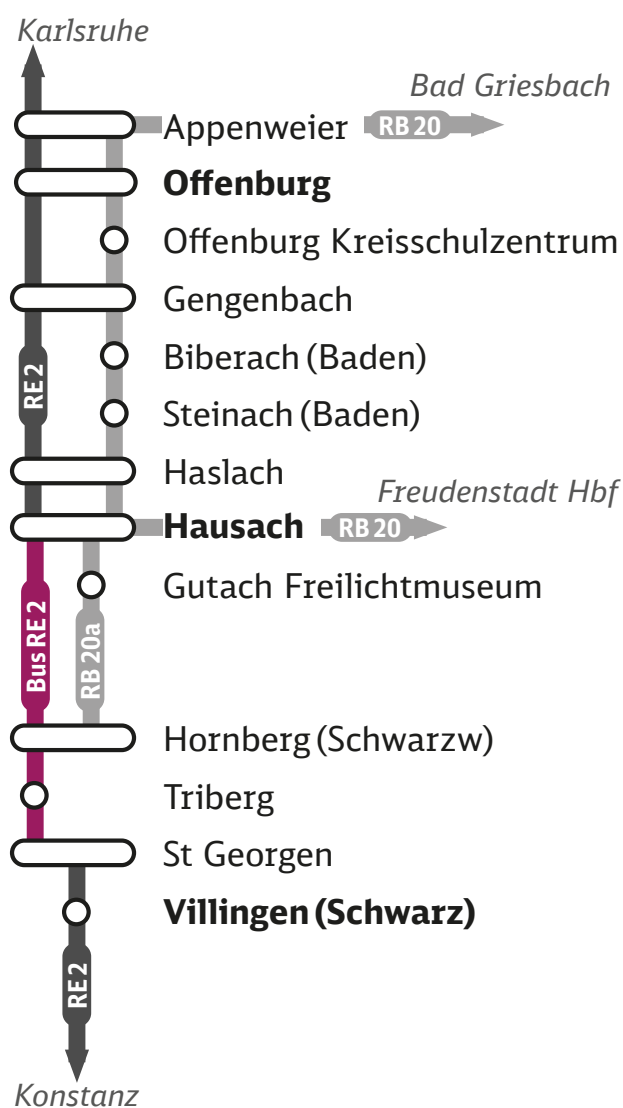

Hausach ◄► St Georgen

Zugausfälle und Ersatzverkehr mit Bus

Freitag, 4. April, 20 Uhr bis Freitag, 18. April 2025

Zugausfälle:

RE 2 Hausach ◄► St Georgen

Ersatzverkehr mit Bus:

Bus RE 2 Hausach ◄► St Georgen mit Halt in Hornberg und Triberg
(In Tagesrandlagen ab/bis Villingen)

Haltestellen Ersatzverkehr:

- Hausach Bahnhof
- Hornberg Bahnhof
- Triberg Bahnhof
- St. Georgen Bahnhof
- Villingen Busbahnhof

Ersatzverkehr mit Bussen

Lage der Ersatzhaltestellen: bahn.de/sev-bw
Fahrradmitnahme nicht möglich.

Ihre Informationsmöglichkeiten

 Kundendialog DB Regio 0711 46928253

 bahn.de/bauarbeiten

 App „DB Navigator“

hier zur
DB Reiseauskunft

720

Hausach - St Georgen wegen unterschiedlichen Bauarbeiten

→ 720