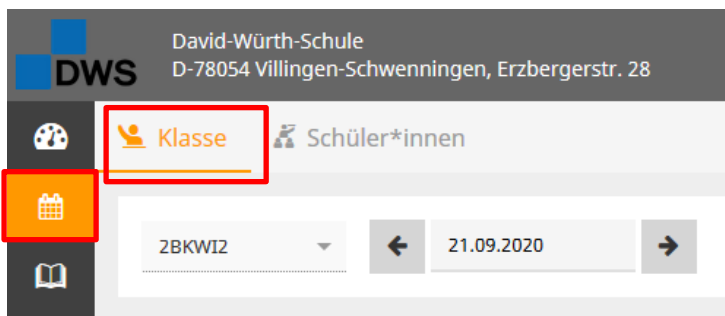

### a) Der Stundenplan der Klasse

Aufzurufen über die Menüleiste am linken Bildschirmrand

	Mo. 21.09.		Di. 22.09.		Mi. 23.09.		Do. 24.09.		Fr. 25.09.					
07:35	BWL2	B204	INF	B205	BWLRW	A410	BWL1	A210	INF	B206	D	A410	E	A410
08:20	BWL2	B204	INF	B205	BWLRW	A410	BWL1	A210	INF	B206	D	A410	E	A410
09:05														
09:10	M	A410	INF	B205	...	Proj	BWLRW	A410	BWLRW	A410				
09:55														
10:15	M	A410	INF	B205	...	Proj	A404	REL	A410	BWLRW	A410			
11:00														
11:05	D	A410	E	A410	PH	GWS_CH_PH	M	A410	INF	B205	...			
11:50														
11:55	GGK	A410	GWI	A410	PH	GWS_CH_PH	M	A410	INF	B205	...			
12:40														
13:10			W	A409										
13:55														
14:00			W	A409										
14:45														