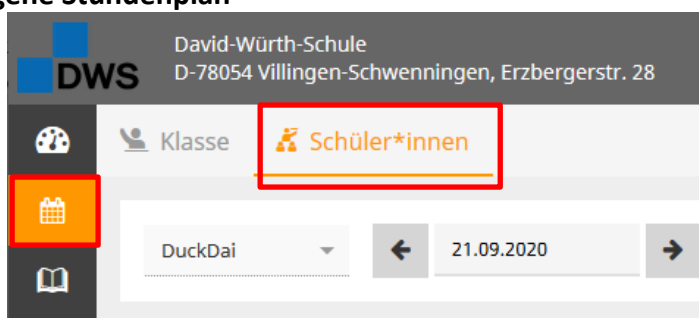

b) Der eigene Stundenplan

	Mo. 21.09.		Di. 22.09.		Mi. 23.09.		Do. 24.09.		Fr. 25.09.	
07:35			BWLRW	A410	INF	B206	D	A410	E	A410
08:20			BWLRW	A410	INF	B206	D	A410	E	A410
09:05										
09:10	M	A410	INF	B206	Proj	BWLRW	A410	BWLRW	A410	
09:55										
10:15	M	A410	INF	B206	Proj	A404			BWLRW	A410
11:00										
11:05	D	A410	E	A410	PH	GWS_CH_PH	M	A410	INF	B206
11:50										
11:55	GGK	A410	GWI	A410	PH	GWS_CH_PH	M	A410	INF	B206
12:40